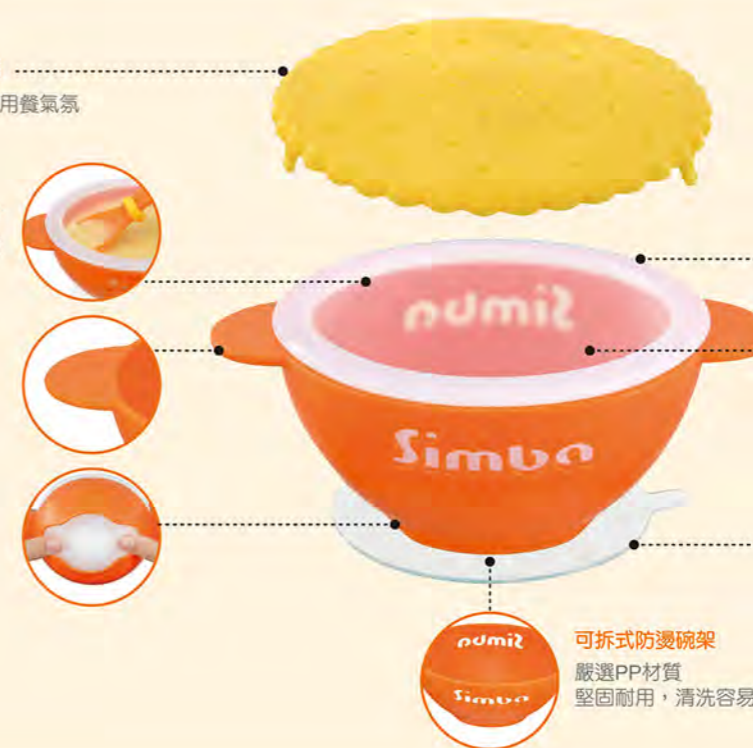

材質: SUS420不鏽鋼、ABS、PP

280

曲奇雙層防燙吸盤碗

- 雙層防燙
- 強力吸盤
- 可反折洗

- 食品級安心素材
- BPA Free、無雙酚A
- SGS檢驗合格、無塑化劑

安全飲食OK!

S3341 曲奇雙層防燙吸盤碗

S3341-O (橘) S3341-G (綠)

材質: 吸盤碗 矽膠 / 耐溫-20°C~+200°C
防塵蓋、碗架 PP / 耐溫-20°C~+100°C

280

餅乾造型防塵蓋
營造可愛趣味的用餐氣氛

防溢出口設計
特殊深度與角度
防止食物灑出

雙碗耳設計
方便媽媽餵食
幼兒拿握

底部凹槽設計
輕鬆裝卸
清洗不費力

曲奇感溫兒童叉匙組 37°C感溫變色警示

- 防碰觸桌面
- 軟質防刮傷

感測食物溫度 避免燙傷寶寶 口腔

防碰觸桌面立架 避免直接碰觸桌面 保持清潔衛生

黃金曲線設計 符合寶寶拿握手勢 學習進食更簡易

安全軟質素材 防止寶寶咬傷 或刮傷

感溫 變色

S3342 曲奇感溫兒童叉匙組

S3342-O (橘) S3342-G (綠)

材質: 收納盒 聚丙烯 / 耐溫-20°C~+100°C
湯匙 聚丙烯、TPR / 耐溫-20°C~+100°C

140

軟 不傷寶寶牙齦
能輕鬆刮乾淨杯、碗底食物

硬 背面凸線設計
輕鬆刮出果泥

軟質湯匙

SGS檢驗合格，符合FDA食品容器安全標準
不含雙酚A、塑化劑、鉛、鎳

- 一匙兩用，可餵哺寶寶和調理食物之用。
- 軟端：不傷寶寶牙齦，能輕鬆將碗、杯、罐底的部份刮乾淨，不浪費食物。
- 硬端：背面凸線設計，可讓媽媽輕鬆刮出果泥、調理米麥糊、魚蓉等。

S3336 軟質湯匙 2入

材質：硬端 PP / 耐溫-20℃~+100℃
軟端 TPR / 耐溫-20℃~+100℃