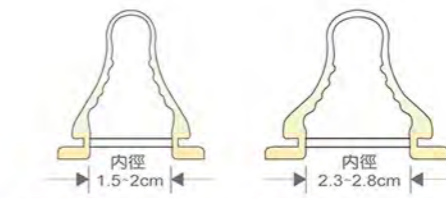

吸片&清潔棒 PP/耐溫-20°C~+100°C
導管珠 PP·不鏽鋼/耐溫-20°C~+100°C

BPA
FREE

不含環境荷爾蒙

360°皆可吸吮

專利蝶型吸片

專利吸片·不用對位·好裝易拆

標準 奶嘴適用內徑

寬口 奶嘴適用內徑