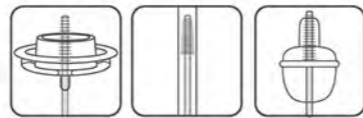

吸片安裝需將奶嘴透氣管穿過吸片洞孔，並壓到底使其密合

吸管組可分解拆洗

材質: 吸管 Silicone/耐溫-20°C~+120°C
刷毛 Nylon/耐溫-20°C~+70°C

吸片&清潔棒 PP/耐溫-20°C~+100°C
導管珠 PP·不鏽鋼/耐溫-20°C~+100°C

長
約13cm

> S2111 標準自動吸管組 (長)

80

長
約13cm