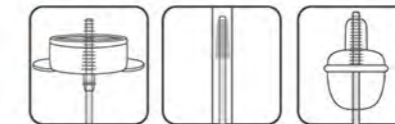

標準 奶嘴適用內徑

寬口 奶嘴適用內徑

吸管組可分解拆洗

TWM464178 / CN3374312

專利蝶型吸片
不用對位快速組裝

安全無毒
嚴選食品級柔軟矽膠自動吸管
不含干擾內分泌化學物質
(環境賀爾蒙、雙酚A)

自動吸管
360°皆可吸吮