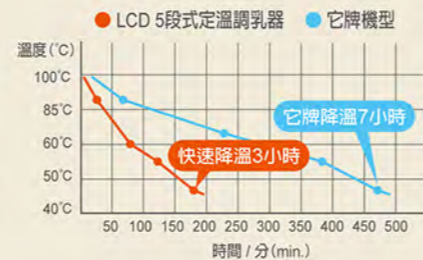

泡奶不用猜溫度，拒喝陰陽水！

S9918 LCD 5段式定溫調乳器3.3公升

5800

材質：外殼/集水盤 PP 內膽/不鏽鋼304

全球首創專利 | TWM351681 · TWD135891 · TWM421079
CN1270967 · CN2317055

- 40°C 夏天 Summer
- 50°C 春秋 Spring · Autumn
- 60°C 冬天 Winter
- 85°C 調製食品 Making Food
- 98°C 泡茶 Tea

優質升級・媽咪哺育泡奶首選

全球首創專利「快速降溫」
100°C降溫至50°C只需3小時

育嬰專家建議：新生寶寶3-4小時餵哺一次

第3代 電腦夜光液晶調乳器

五段式定溫泡奶設計
100°C煮沸除氯再自然降溫，營養奶水溫度都一樣

S9916A 電腦夜光液晶調乳器3.3公升

4750

材質：外殼/集水盤 PP 內膽/不鏽鋼